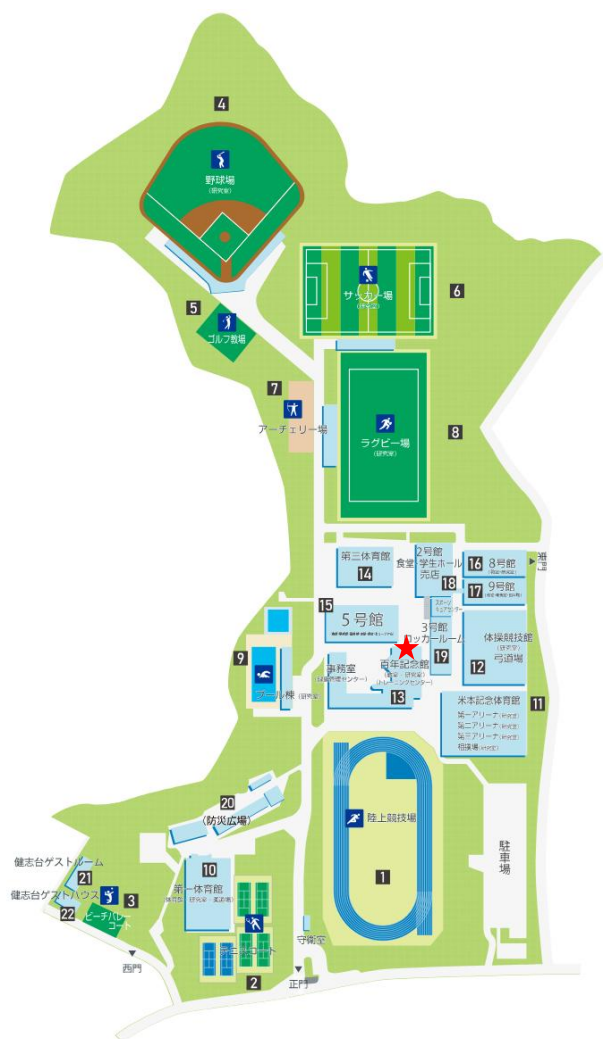

## 交通のご案内

日本体育大学横浜・健志台キャンパス：〒227-0033 横浜市青葉区鴨志田町 1221-1

東急田園都市線「青葉台」駅よりバス 15 分（「青61系統 日体大」行（乗り場3）、「日体大」にて下車）

## 会場のご案内

### <受付・大会会場>

★百年記念館（1号館）4階

【講演・オーラル発表】：1402教室

【ポスター発表】：1401教室